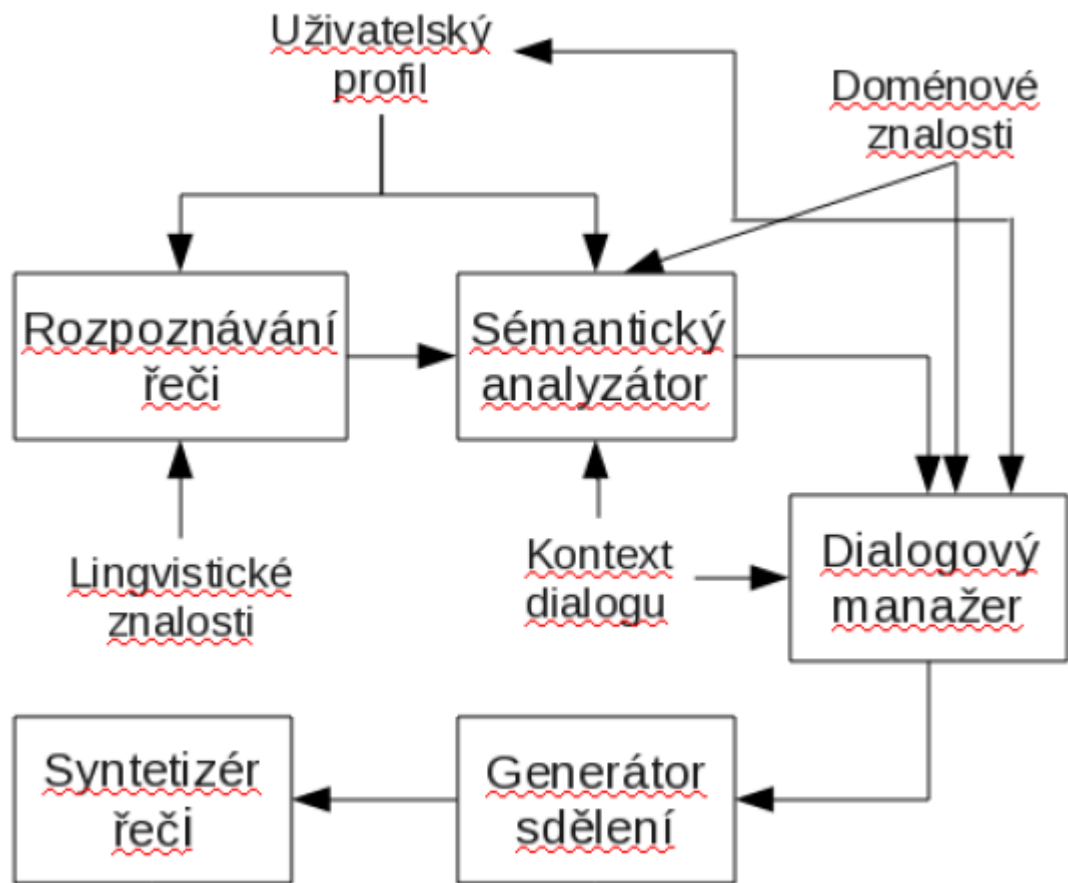

- myšlenka vede k pohybu
- senzory zabraňující kolizím

Syntéza řeči

- převod textu na mluvenou řeč
- ve frekvenční oblasti – frekvenční generátory simulující hlasivky, filtry a zesilovače
- v časové oblasti – spojení navzorkovaných segmentů promluv, přirozenější řeč

Syntéza řeči

- výstupem monotónní promluva
- přidání prozodie
- standardy
SABLE, SSML

Dialogové systémy

- informační systém s textovým či hlasovým rozhraním
- komunikace s aplikací formou dialogu
- multimodalita – komunikace více kanály
- talking heads, avatar (tlumočení řeči do znakového jazyka)

iBrain

- převod mozkových vln na text
- snímání pomocí EEG
- přenos dat do počítače
- systém pomocí algoritmu obnoví vysokofrekvenční signály, vydělení mozkových vln ovládající tělo
- komuniace, ovládání vozíku