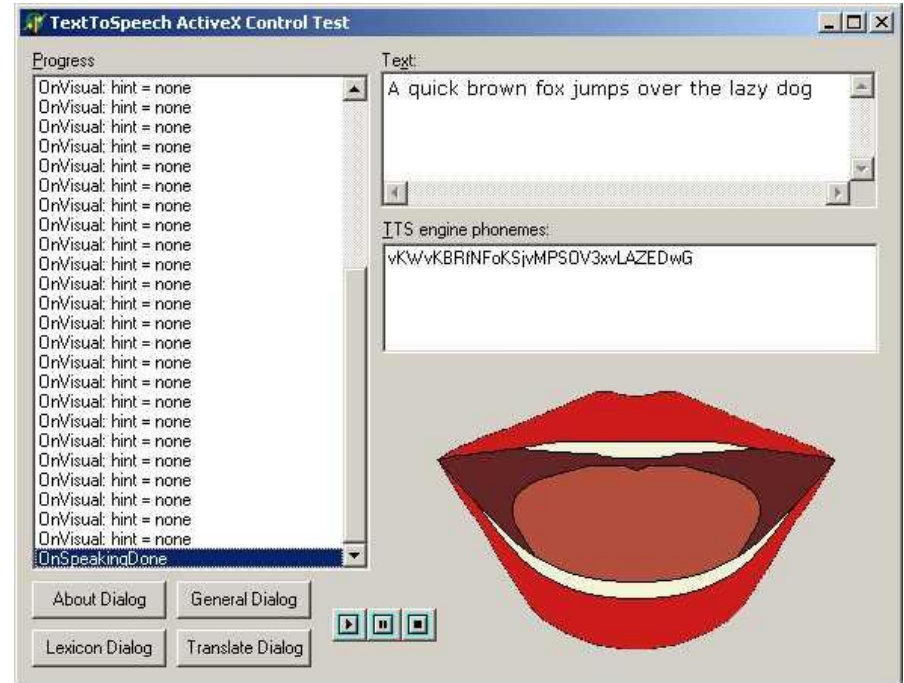

- myšlenka vede k pohybu
- senzory zabraňující kolizím

Syntéza řeči

- převod textu na mluvenou řeč
- ve frekvenční oblasti – frekvenční generátory simulující hlasivky, filtry a zesilovače
- v časové oblasti – spojení navzorkovaných segmentů promluv, přirozenější řeč

Syntéza řeči

- výstupem monotónní promluva
- přidání prozodie
- standardy
SABLE, SSML

Dialogové systémy

- informační systém s textovým či hlasovým rozhraním
- komunikace s aplikací formou dialogu
- multimodalita – komunikace více kanály
- talking heads, avatar (tlumočení řeči do znakového jazyka)